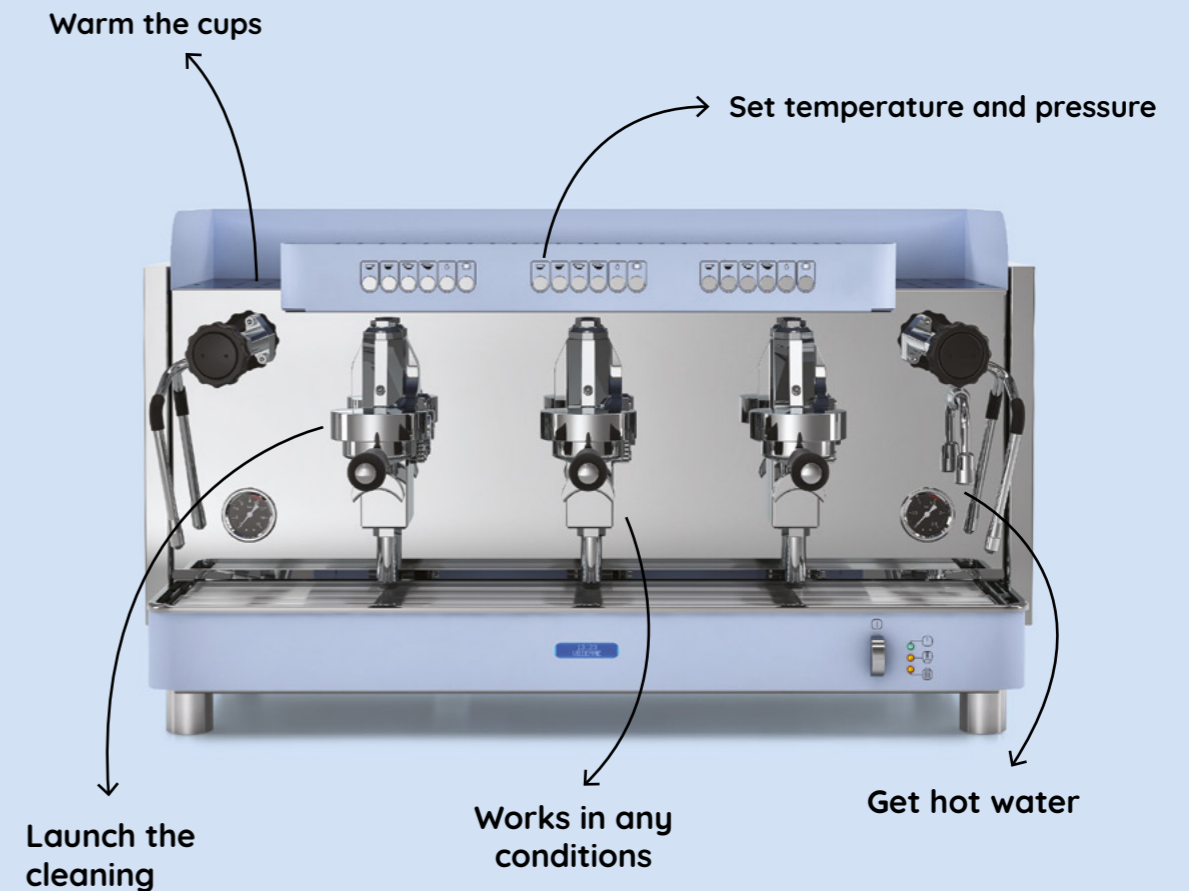

KEEP EVERYTHING UNDER **CONTROL**.

Programmable temperature
and pressure settings

TIENI TUTTO
SOTTO **CONTROLLO**.

Imposta i parametri
di temperatura e pressione.